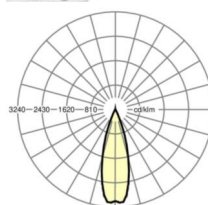

параметры

номер заказа	19442006060
код EAN	4020863406890
номер таможенного тарифа	94051190
Знак прохождения контроля	IP 64, класс защиты I, ENEC10 VDE, F, D, HACCP DIN10500/Food/IFS-пригодность для применения/BRC, Indoor, CE
Степень ударопрочности IK	IK03 (-20°C bis 25°C)
Температура окружения	ta -20°C в 25°C
Особые свойства	Готовность к IoT «Ready for IoT»
Гарантийный срок	5 лет
Государственные программы поддержки	BEG - государственные субсидии для энергосберегающих зданий (действительна только для Германии)

электротехника

Балласт	Электронный драйвер DALI2 (1 штука)
Мощность системы	68W
сетевое напряжение	230V/50Hz
класс энергосбережения/Источник света	C

Оптика

Оснастка	LED, цветопередача/оттенок света CRI ≥ 80 / 4000K
Допуск для координаты цветности (MacAdam)	3SDCM
Фотобиологическая безопасность (светильник)	RG1
Номинальный световой поток	11555lm
Срок службы LED	50000h L80/B10 (Tq 25°C)
светоотдача светильников	169lm/W
Угол излучения	30° (C0) / 30° (C90)
UGR поп./вдоль	14.1 / 13.0

DEEP-LINK

<https://www.regiolux.de/ru/article/19442006060>

Ссылка	LED 12000lm 840
ηLB	100 %
Φ ↓/↑	99 % / 1 %
UGR поп./вдоль	14.1 / 13.0